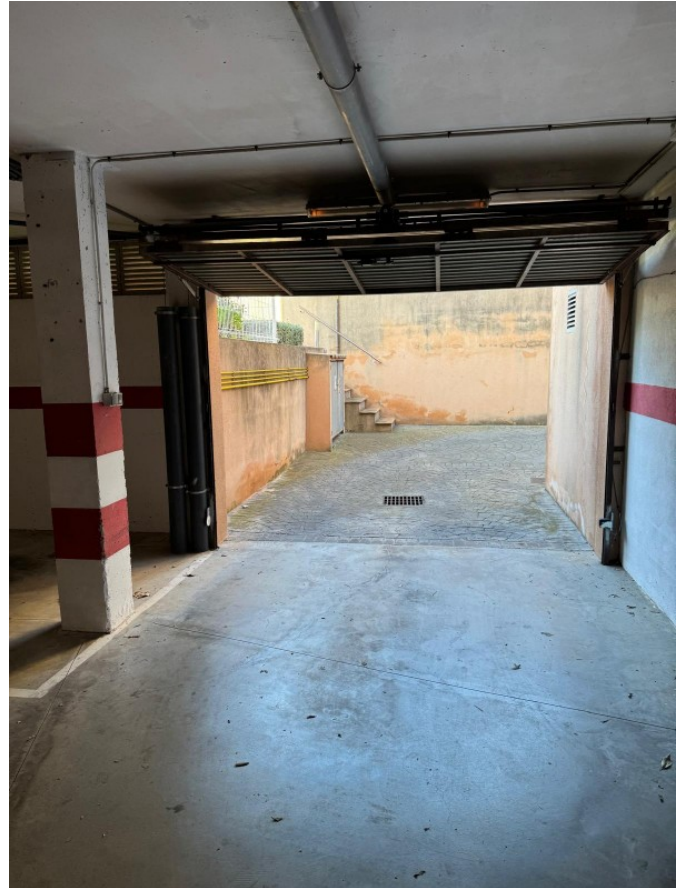

www.mallorca-dreamhomes.com

PS5102 - Parkplatz in Port de Sóller zur Langzeitmiete

**MALLORCA
DREAM HOMES**

INMOBILIARIA · REAL ESTATE AGENCY

Mallorca Dream Homes

Carretera del Desvío 62, E-07100 Sóller, Mallorca, España