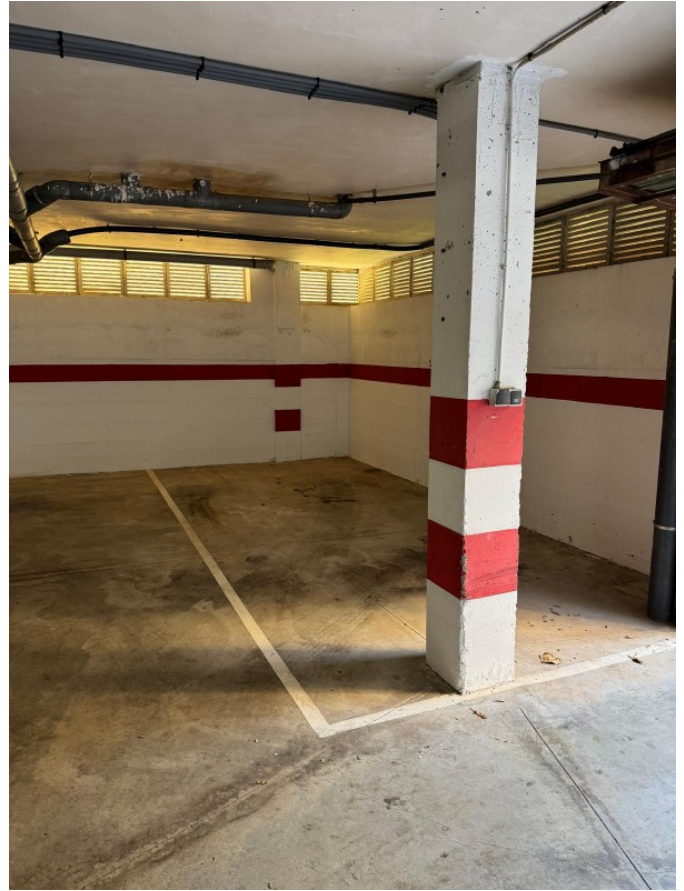

**MALLORCA
DREAM HOMES**

INMOBILIARIA · REAL ESTATE AGENCY

Mallorca Dream Homes

Carretera del Desvío 62, E-07100 Sóller, Mallorca, España

Tel: +34 971 634 918

Fax: +34 971 631 868

info@mallorca-dreamhomes.com

www.mallorca-dreamhomes.com

Kategorie: Vermietung
Ort: Port de Sóller
Objektart: Garage

100 €